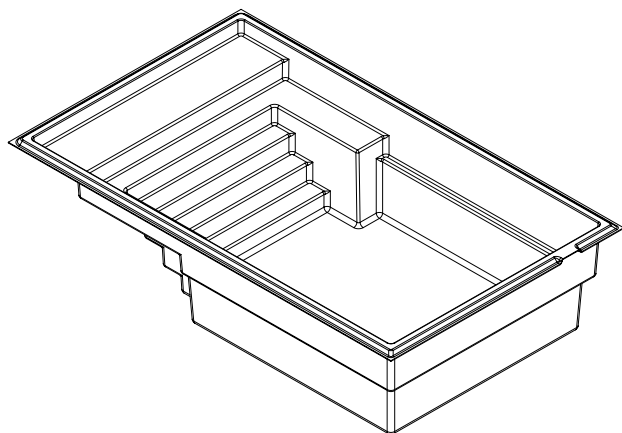

# OPAL

12' x 20'

AQUA RING

COLLECTION

### OPAL MODEL

<b>DIMENSIONS</b>	12' x 20'
<b>DEPTH</b>	4' 10"
<b>WEIGHT EMPTY POOL</b>	1 480 lbs · 671 kg
<b>INTERIOR VOLUME</b>	651.7 ft <sup>3</sup> · 18.45 m <sup>3</sup>
<b>WATER VOLUME</b>	18 454 L · 4875 gal